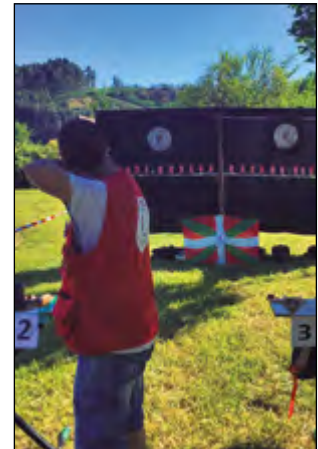

mundoverde

Garden Center

Jardinería Mascotas Floristería

WWW.mvgarden.com

Síguenos en / Jarrai lasagutu:

C/Gatzarriñe, 67 (Carretera Umbe) 48600 SOPELA Tel.: 902 656 634

JAI ZORIONTSUAK!

Gatzarriñe, 47
tfnoa 94 676 02 66
info@anderdeuna.eus

ander deuna
i k a s t o l a

www.anderdeunaikastola.eus

KARMENAK

larunbata **15**
sábado

16:30-20:00 3x3 saskibaloi Txapelketa Urko Kiroldegian Ugesaski Taldearen eskutik. Haurrak, kadeteak, junior eta senior mailak (14 urtetik gora). **Gizonetzkoak, emakumezkoak edo talde mistoak.** Campeonato de basket 3x3 organizado por el club Ugesaski en el polideportivo Urko. Categorías infantil, cadete, junior y senior (Mayores de 14 años). Equipos masculinos, femeninos o mixtos.

16:30-19:30 TRINGILI TRONGOLO: Kolorezko harearekin jolasean, Kinet Jokuak, txokolatzeko piruletak eta fruta-zukua. TRINGILI TRONGOLO: Jugando con arena de colores, Juegos Kinet y taller de piruletas de chocolate y zumos de frutas.

18:00 Tiragoma Txapelketa, Peña Bizkaia de tiragomas elkartearen eskutik, Urgitxieta plazan. Campeonato de tiragomas organizado por la Asociación Peña Bizkaia de tiragomas en la plaza Urgitxieta.

21:00 DIAMANTE NEGRO taldearen emanaldia Iberrota enparantzan. Actuación del grupo DIAMANTE NEGRO (Homenaje a los Tigres del Norte) en la plaza Iberrota.

23:00 Kontzertua Urgitxieta plazan: DR. RING DING. Concierto en la plaza Urgitxieta: DR. RING DING.